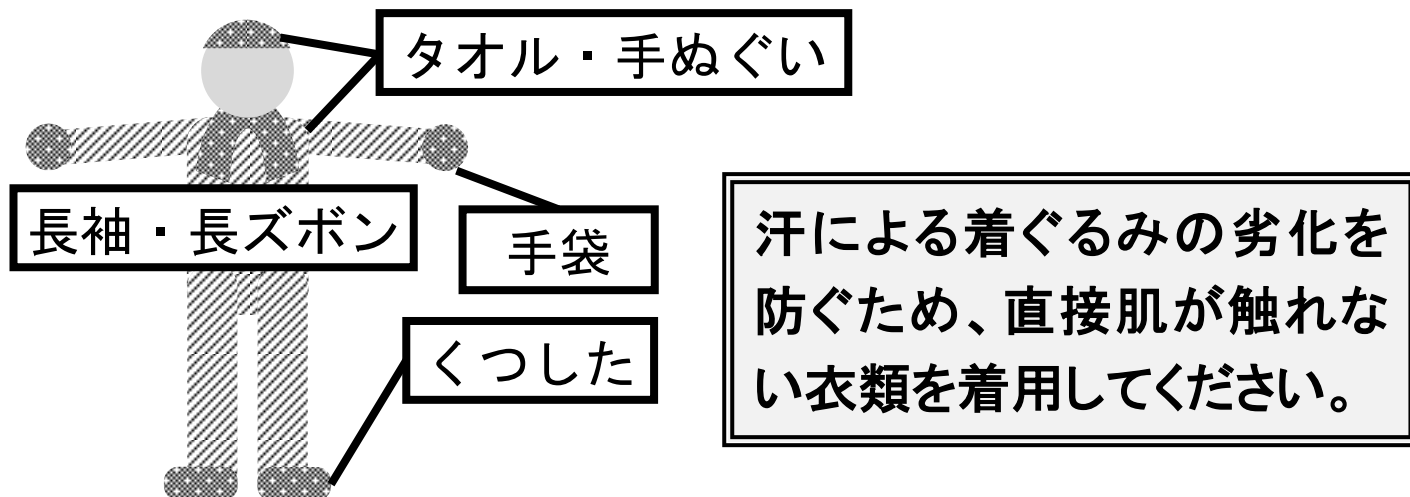

ちーたん着ぐるみの使用にあたり 下記の点に **ご注意ください**。

●ちーたん(着ぐるみ)に入られる方・関係者の方へ

- ・入られる方は、長袖のTシャツ・手袋・長ズボン・靴下を必ず着用して下さい。
- ・着替えは、関係者以外には見られない様に配慮をお願いします。
- ・着替えの際、また、着替えてからの移動の際は、介添えの方が同行してください。
- ・長時間の使用や夏場は、脱水症状等の危険性もありますので、保冷剤等の使用や小まめな休憩、交代などの対策をして下さい。
- ・雨天(悪天候)の場合は、屋外では使用しないで下さい。
- ・話かけられても絶対に声を出さない(喋らない)で下さい。
- ・怖がる小さな子供もいますので、威圧感を与えないようにして下さい。
(ちーたんは、優しい性格なので、ゆっくりとした動きがかわいいです。)

※着替えの途中での記念撮影は絶対にしないでください！

●使用後のちーたん(着ぐるみ)について

- ・汗等で着ぐるみが濡れた場合は、タオル等で叩いて拭き取り、乾かして下さい。
- ・靴が汚れた時は、タオル等を水で濡らして強く絞って拭取って下さい。
- ・使用後のちーたんは、入っていた袋(表・裏に注意して)に収納して下さい。
- ・乾かす場合や収納後も、人目につかない様に配慮いただき、管理ください。

可愛い「ちーたん」になってみて下さい♪